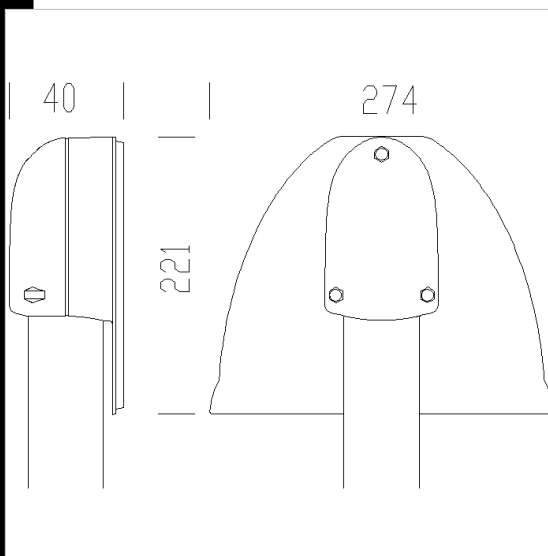

Download

DXF 2D  
- 502.dxf

Codice	Kg	WTot	Colore
991260-00	1.74	0 W	GRIGIO

Prodotti

- 1285 Green

- 1275 Green

Il flusso luminoso riportato indica il flusso uscente dall'apparecchio con una tolleranza di  $\pm 10\%$  rispetto al valore indicato. I W tot sono la potenza totale assorbita dal sistema e non supera il 10% del valore indicato.