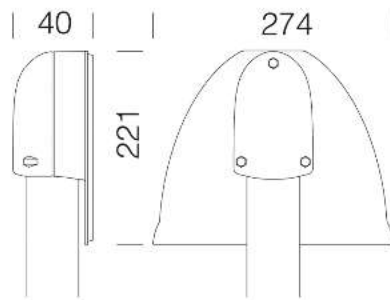

Download

DXF 2D  
- 502.dxf

Codice	Kg	WTot	Colore
991260-00	1.74	0 W	GRIGIO

Prodotti

- 1285 Green

- 1275 Green

Il flusso luminoso riportato indica il flusso uscente dall'apparecchio con una tolleranza di  $\pm 10\%$  rispetto al valore indicato. I W tot sono la potenza totale assorbita dal sistema e non supera il 10% del valore indicato.