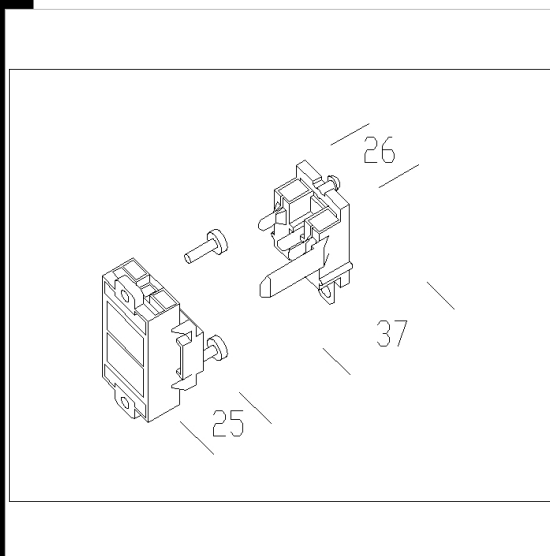

## 46 sezionatore

Per aggancio automatico alla linea elettrica e per l'interruzione della stessa in caso di manutenzione. Per art. Hydro/Echo.

Code	Kg	WTot	Colour
985034-00	0,01	0 W	BIANCO

### Prodotti

- 921 Hydro ATEX protezione

- 923 Hydro T5 FS

- 921 Hydro T8 EL

- 959 Hydro - connettore spina

- 921 Hydro T5

- 960 Hydro T5 - connettore spina