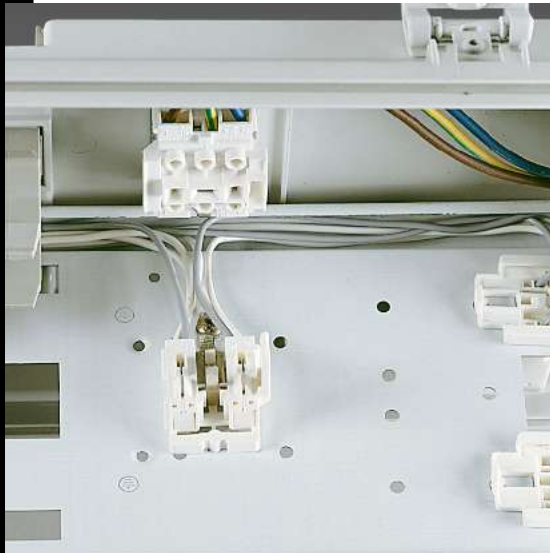

## 46 sezionatore

Per aggancio automatico alla linea elettrica e per l'interruzione della stessa in caso di manutenzione. Per art. Hydro/Echo.

Code	Kg	WTot	Colour
985034-00	0,01	0 W	BIANCO

### Prodotti

- 921 Hydro ATEX protezione

- 923 Hydro T5 FS

- 921 Hydro T8 EL

- 959 Hydro - connettore spina

- 921 Hydro T5

- 960 Hydro T5 - connettore spina

### Download

DXF 2D  
- 46.dxf

The reported luminous flux is the flux emitted by the light source with a tolerance of  $\pm 10\%$  compared to the indicated value. The W tot column indicates the total wattage absorbed by the system without exceeding 10% of the indicated