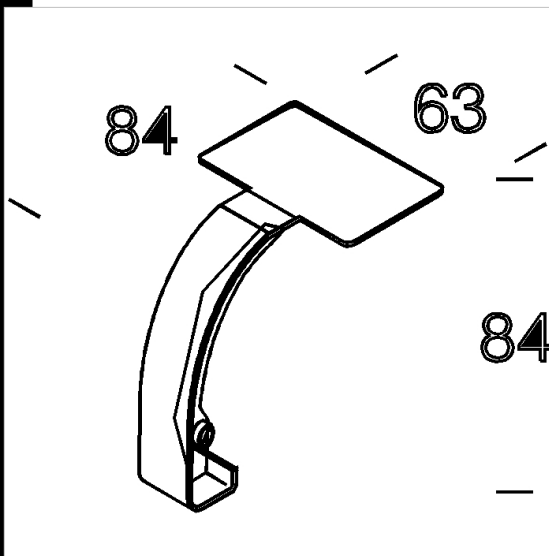

6422 Giunto allineamento

In ABS. Da usare sempre in coppia per l'allineamento dei riflettori 6416 / 6417 / 6418 installati in fila continua. Prezzo della bustina completa di 2 pezzi.

Download  
DXF 2D  
- d6422.dxf

Code	Kg	WTot	Colour
237756-00	0,02	0 W	BIANCO

Prodotti

- 6501 Rapid System T5 - con

- 6401 Rapid System T5 - con

- 6401 Rapid System - con

- 6501 Rapid System - con

The reported luminous flux is the flux emitted by the light source with a tolerance of  $\pm 10\%$  compared to the indicated value. The W tot column indicates the total wattage absorbed by the system without exceeding 10% of the indicated