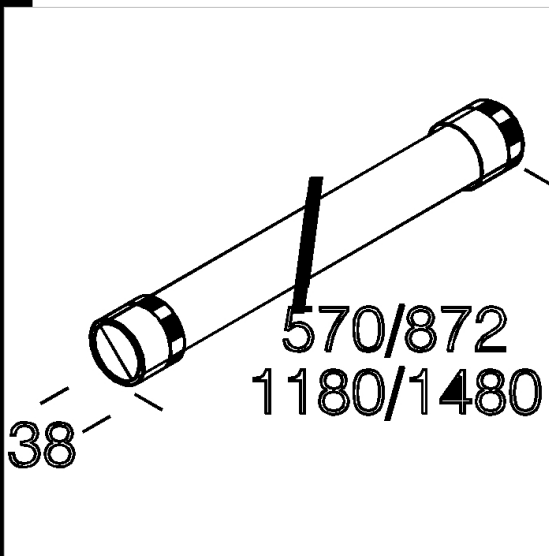

## 6410 Tubo di protezione

In policarbonato V2 rigato internamente e liscio esternamente antipolvere.  
Collari in policarbonato per il fissaggio.

Code	Gear	Kg	Watt	Base	Lamps	Colour
237601-00		0,13	FL 1x30	G13	2350lm-4000K-Ra 1b	
237614-00		0,16	FL 1/2x28/54		--	
237615-00		0,24	FL 1/2x35/49/80		--	
237606-00		0,12	FL 1/2x18		--	
237608-00		0,24	FL 1/2x58		--	
237607-00		0,16	FL 1/2x36		--	

### Prodotti

- 6301 Elesystem T8

- 6501 Rapid System T5 - con sezionatore

- 6311 Elesystem T8

- 6305 Elesystem T5

- 6401 Rapid System - con sezionatore

- 6501 Rapid System - con sezionatore

Download