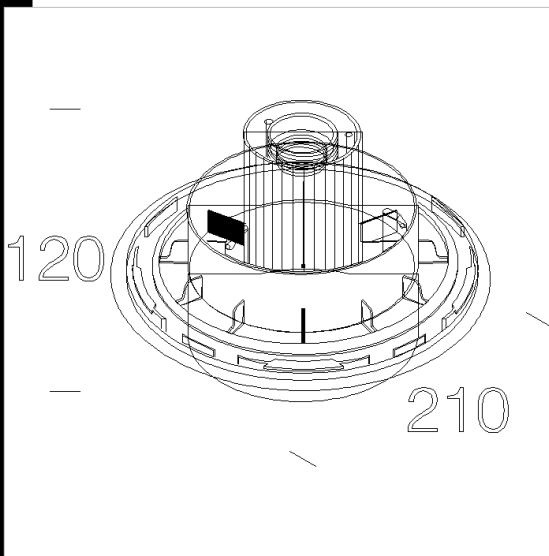

IP65

IK08

**Download**

DXF 2D  
- d1320.dxf

Montaggi  
- 1313-1320-1350-1355-1356-1357  
02-18.pdf

**1320 Base grande**

In nylon f.v. nero.

Bulloni in acciaio antigrippaggio con dado inserito nel corpo della base per una maggiore resistenza meccanica. Portalampada E27, già cablato con cavi al silicone.

Normativa: Prodotti in conformità alle vigenti norme EN60598-1 CEI 34-21. Hanno ottenuto la certificazione di Conformità Europea ENEC. In classe di isolamento II.

Code	Gear	Kg	Lumen-K-CRI	WTot	Base	Colour
426103-00	S	0,46	MAX 100---	0 W	E27	NERO

**Accessori**

The reported luminous flux is the flux emitted by the light source with a tolerance of ± 10% compared to the indicated value. The W tot column indicates the total wattage absorbed by the system without exceeding 10% of the indicated