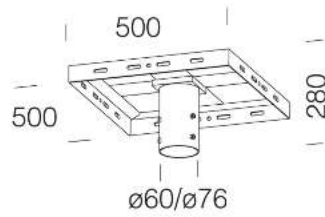

164 Staffa per palo

Staffa per fissaggio a palo di 4 proiettori contrapposti.
Per pali $\varnothing 60 / 76$ mm.

Codice	Kg	WTot	Colore
998097-00	10.00	0 W	ZINCATO

Prodotti

- 1157 Indio

- 1159 Indio - Asimmetrico

- 1151 Indio - LED asimmetrico

- 1158 Indio

- 1155 Indio - LED simmetrico

Il flusso luminoso riportato indica il flusso uscente dall'apparecchio con una tolleranza di $\pm 10\%$ rispetto al valore indicato. I W tot sono la potenza totale assorbita dal sistema e non supera il 10% del valore indicato.