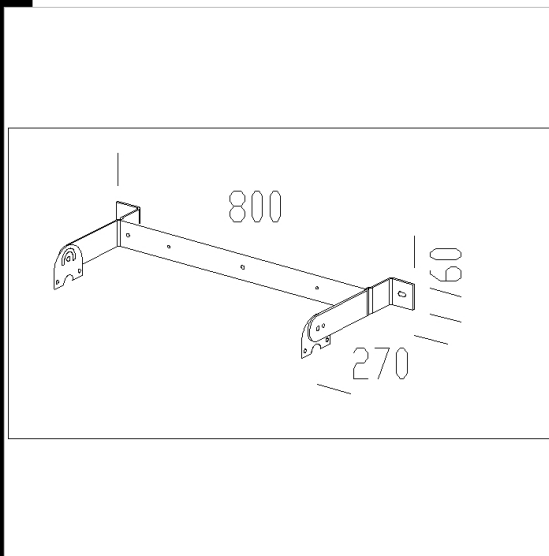

127 staffa

In acciaio inox, per articolo in acciaio FL2x18. Permette la sospensione, l'aggancio rapido e una veloce manutenzione. Per tunnel, resistente alle alte velocità.

Codice	Kg	WTot	Colore
998079-00	5.70	0 W	INOX

- 1994 Gallery - monolampada tipo stradale

- 992 Eterna T5 - acciaio inox+vetro

- 991 Steel T8 - Acciaio + policarbonato

- 991 Steel T5 - Acciaio + policarbonato

- 990 Steel T5 - Acciaio + vetro

- 989 Eterna T5 - acciaio inox + policarbonato