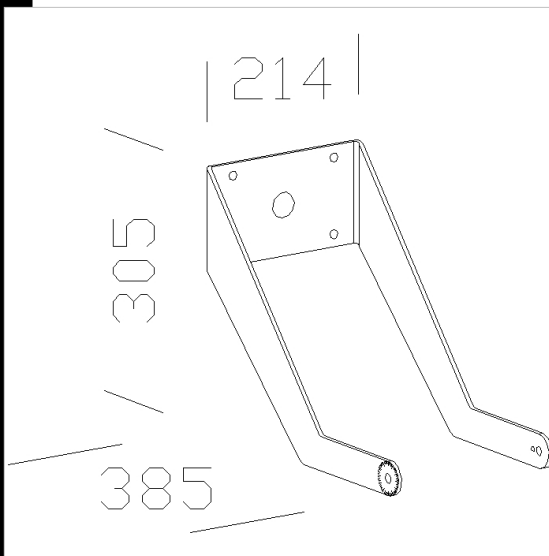

332 Staffa proiettore

In alluminio pressofuso per l'installazione a parete, a terra o su palo con gli appositi accessori.

Download

DXF 2D
- 332.dxf

3DS
- disano_332.3ds

3DM
- disano_332.3dm

Codice	Kg	WTot	Colore
998066-00	3.00	0 W	GREY9007
998067-00	3.00	0 W	GRAFITE

Prodotti

- 3130 Tex fascio stretto

- 3132 Tex fascio largo

- 3131 Tex fascio medio

- 3132 Tex fascio largo

- 3132 Tex fascio largo

- 3131 Tex fascio medio

- 3134 Tex - LED