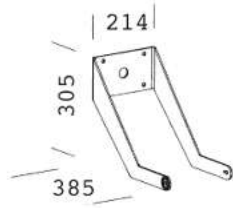

332 Staffa proiettore

In alluminio pressofuso per l'installazione a parete, a terra o su palo con gli appositi accessori.

Download

DXF 2D
- 332.dxf

3DS
- disano_332.3ds

3DM
- disano_332.3dm

Codice	Kg	WTot	Colore
998066-00	3.00	0 W	GREY9007
998067-00	3.00	0 W	GRAFITE

Prodotti

- 3130 Tex fascio stretto

- 3132 Tex fascio largo

- 3131 Tex fascio medio

- 3132 Tex fascio largo

- 3132 Tex fascio largo

- 3131 Tex fascio medio

- 3134 Tex - LED