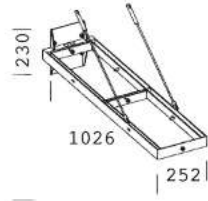

### 331 Telaio doppio

In acciaio tropicalizzato. Per l'installazione di un proiettore a parete con l'accessorio 352 o su palo.

**Download**

DXF 2D  
- 331.dxf

3DS  
- disano\_331.3ds

3DM  
- disano\_331.3dm

Codice	Kg	WTot	Colore
998065-00	8.00	0 W	GRAFITE
998064-00	8.00	0 W	GREY9007

**Prodotti**

- 3130 Tex fascio stretto

- 3132 Tex fascio largo

- 3131 Tex fascio medio

- 3132 Tex fascio largo

- 3132 Tex fascio largo