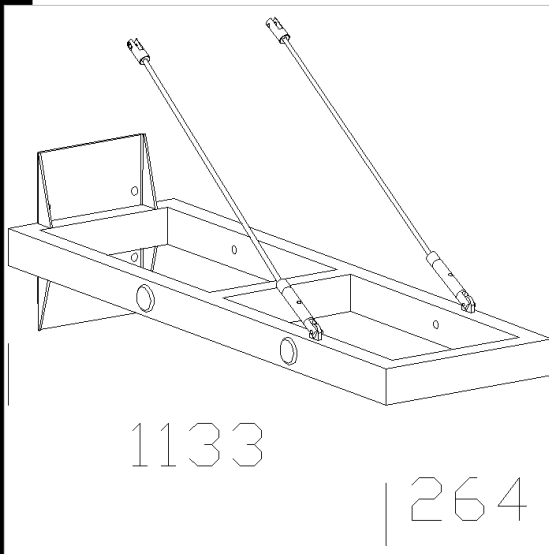

### 331 Telaio doppio

In acciaio tropicalizzato. Per l'installazione di un proiettore a parete con l'accessorio 352 o su palo.

**Download**

DXF 2D  
- 331.dxf

3DS  
- disano\_331.3ds

3DM  
- disano\_331.3dm

Codice	Kg	WTot	Colore
998065-00	8.00	0 W	GRAFITE
998064-00	8.00	0 W	GREY9007

**Prodotti**

- 3130 Tex fascio stretto

- 3132 Tex fascio largo

- 3131 Tex fascio medio

- 3132 Tex fascio largo

- 3132 Tex fascio largo