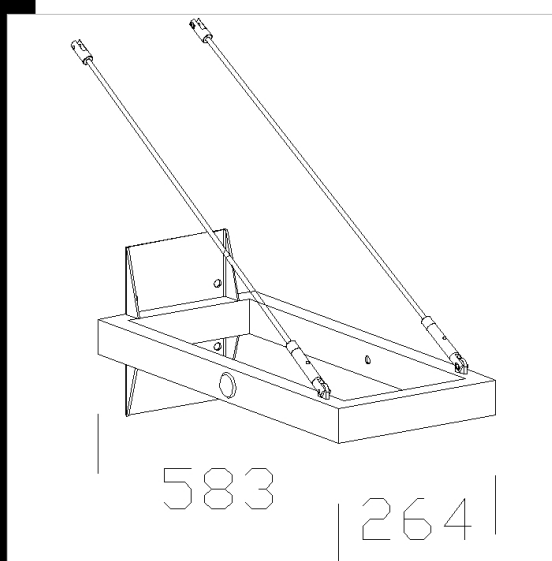

### 330 Telaio singolo

In acciaio tropicalizzato. Per l'installazione di un proiettore a parete con l'accessorio 352 o su palo.

#### Download

- DXF 2D  
- 330.dxf
- 3DS  
- disano\_330.3ds
- 3DM  
- disano\_330.3dm

Codice	Kg	WTot	Colore
998063-00	6.78	0 W	GRAFITE
998062-00	6.66	0 W	GREY9007