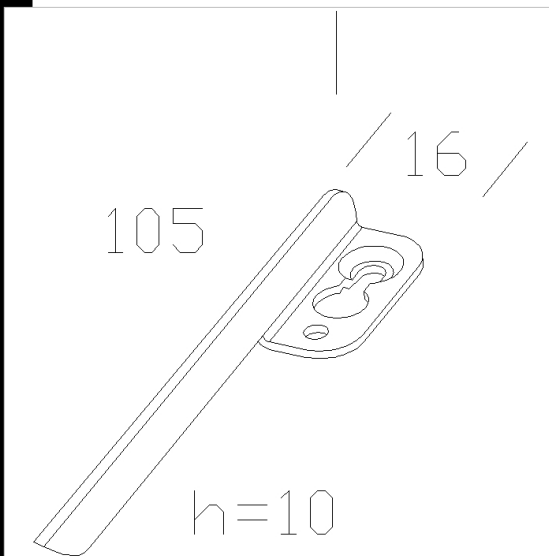

Download

DXF 2D
- 326.dxf

326 Staffa

In acciaio zincato. Set di 4 pezzi da utilizzarsi nel caso l'articolo 851 non venga installato in appoggio.

Codice	Kg	WTot	Colore
998059-00	0.16	0 W	ZINCATO

Prodotti

- 850 Minicomfort T5 ottica

- 853 Minicomfort T5 ottica

- 841 Minicomfort LED x4 -

- 841 Minicomfort LED x3 -

- 841 Minicomfort LED x2 - UGR<16

- 841 Minicomfort LED R - UGR<16

Il flusso luminoso riportato indica il flusso uscente dall'apparecchio con una tolleranza di $\pm 10\%$ rispetto al valore indicato. I W tot sono la potenza totale assorbita dal sistema e non supera il 10% del valore indicato.