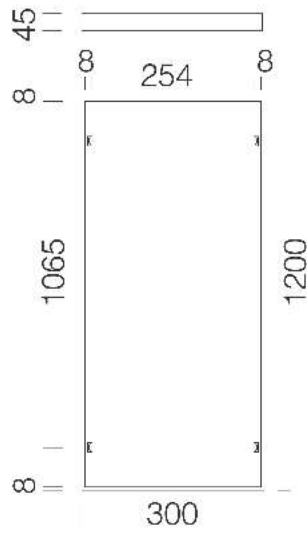

Download

DXF 2D
- 998032.dxf

Montaggi
- 595 01-20.pdf

595 cornice 1200x300 h45mm

Cornice in acciaio verniciato bianco; utilizzare per l'installazione a plafonettizzare per l'installazione a plafone di LED Panel R art. 840 - 842 - 844.

| Codice | Kg | WTot | Colore |
|-----------|------|------|--------|
| 998032-00 | 0.90 | 0 W | BIANCO |

Prodotti

- 842 LED Panel R - UGR<19 -

- 840 LED Panel R - UGR<19 -

Il flusso luminoso riportato indica il flusso uscente dall'apparecchio con una tolleranza di $\pm 10\%$ rispetto al valore indicato. I W tot sono la potenza totale assorbita dal sistema e non supera il 10% del valore indicato.