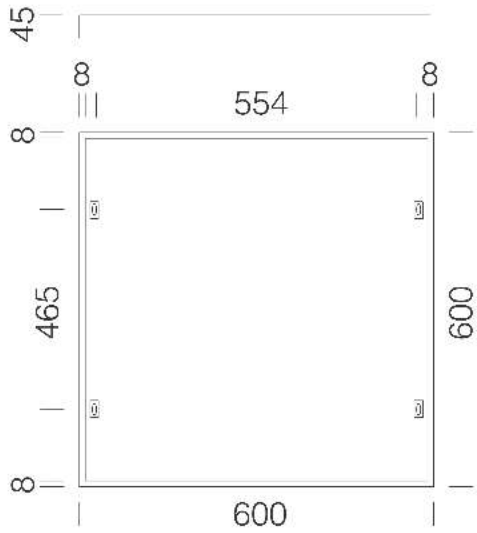

Download

DXF 2D
- 998031.dxf

Montaggi
- 595 01-20.pdf

595 cornice 600x600 h45mm

Cornice in alluminio verniciato bianco; utilizzare per l'installazione a plafone di LED Panel art. 840 - 842 - 844.

Codice	Kg	WTot	Colore
998031-00	0.76	0 W	BIANCO

Prodotti

- 842 LED Panel - UGR<19 -

- 840 LED Panel - UGR<19 -

- 844 LED Panel HE - UGR<19 -

Il flusso luminoso riportato indica il flusso uscente dall'apparecchio con una tolleranza di $\pm 10\%$ rispetto al valore indicato. I W tot sono la potenza totale assorbita dal sistema e non supera il 10% del valore indicato.