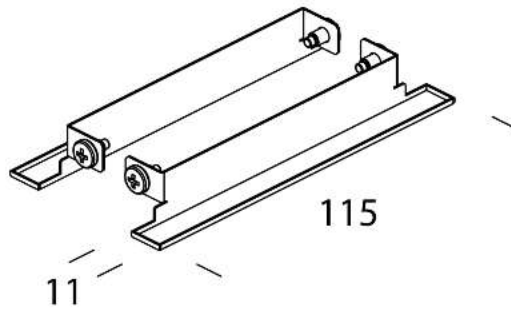

224 Testatina terminale

Da utilizzare sulle plafoniere come chiusura (anche in caso di fila continua).

Download

DXF 2D
- 224.dxf

Code	Kg	WTot	Colour
998014-00	0,04	0 W	BIANCO

Prodotti

- 849 Supercomfort -

- 847 Supercomfort T5 - ottica