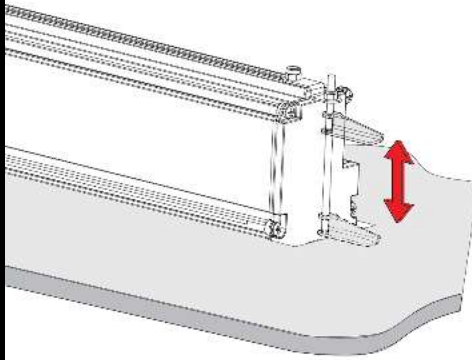

905 staffa per controsoffitto

Staffa per il montaggio nel controsoffitto.

Download

Code	Kg	WTot	Colour
998013-00	0,08	0 W	ZINCATO

Prodotti

- 1836 Sicura - FS simmetrico

- 1838 Sicura - asimmetrico LED

- 1837 Sicura - ellittico LED

- 1740 Sicura carrabile -

- 1748 Sicura - diffondente LED

The reported luminous flux is the flux emitted by the light source with a tolerance of $\pm 10\%$ compared to the indicated value. The W tot column indicates the total wattage absorbed by the system without exceeding 10% of the indicated