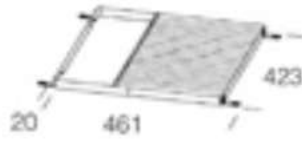

### 348 Schermo lamellare

In acciaio. Permette di ridurre gli effetti dell'abbagliamento e consente di direzionare maggiormente il fascio luminoso.  
Per art. 1803/1804

Code	Gear	Kg	Watt	Base	Lamps	Colour
997919-00		0,54				NERO