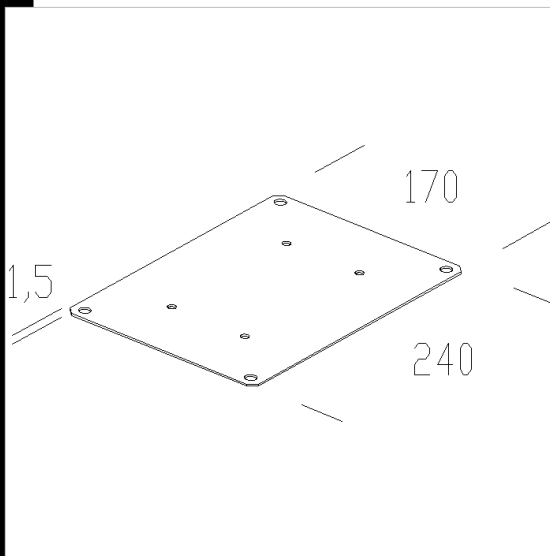

509 piastra per 1176

Per applicare la cassetta acc 1176 direttamente su Titanio

Codice	Kg	WTot	Colore
997690-00	0.63	0 W	GRAFITE

Prodotti

- 1168 Titanio - Simmetrico

Il flusso luminoso riportato indica il flusso uscente dall'apparecchio con una tolleranza di  $\pm 10\%$  rispetto al valore indicato. I W tot sono la potenza totale assorbita dal sistema e non supera il 10% del valore indicato.