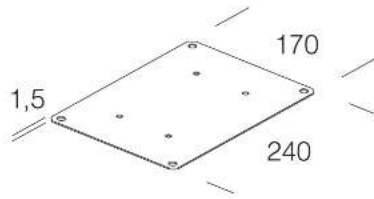

509 piastra per 1176

Per applicare la cassetta acc 1176 direttamente su Titanio

Codice	Kg	WTot	Colore
997690-00	0.63	0 W	GRAFITE

Prodotti

- 1168 Titanio - Simmetrico

Il flusso luminoso riportato indica il flusso uscente dall'apparecchio con una tolleranza di  $\pm 10\%$  rispetto al valore indicato. I W tot sono la potenza totale assorbita dal sistema e non supera il 10% del valore indicato.