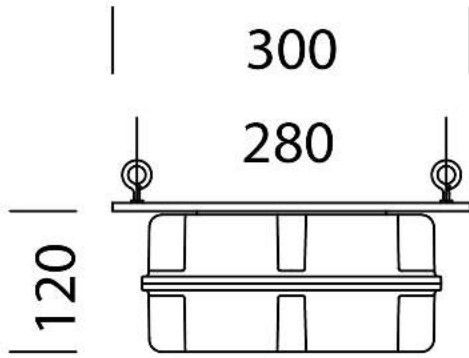

Da utilizzarsi sempre in caso di acquisto di Astro in EM con sottocodice -07.

Codice	Cablaggio	Kg	WTot	Colore
997658-00	CNL-E	1.81	0 W	NERO

Il flusso luminoso riportato indica il flusso uscente dall'apparecchio con una tolleranza di  $\pm 10\%$  rispetto al valore indicato. I W tot sono la potenza totale assorbita dal sistema e non supera il 10% del valore indicato.