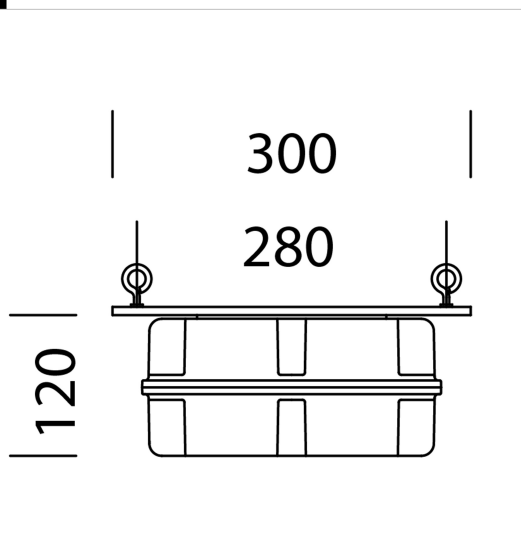

Da utilizzarsi sempre in caso di acquisto di Astro in EM con sottocodice -07.

Codice	Cablaggio	Kg	WTot	Colore
997658-00	CNL-E	1.81	0 W	NERO

Il flusso luminoso riportato indica il flusso uscente dall'apparecchio con una tolleranza di  $\pm 10\%$  rispetto al valore indicato. I W tot sono la potenza totale assorbita dal sistema e non supera il 10% del valore indicato.