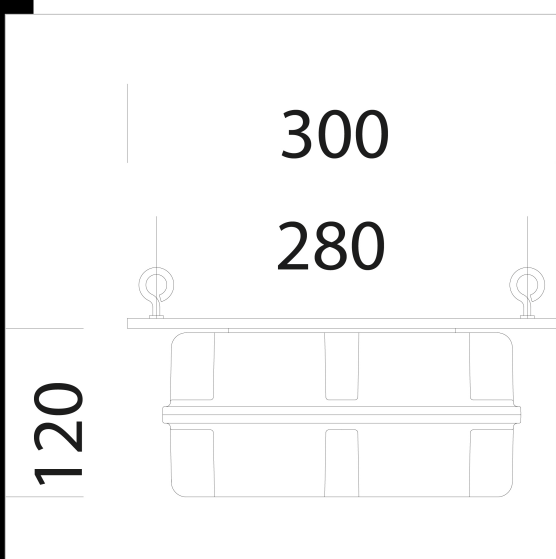

1175 Cassetta EM - 997654-00

Da utilizzarsi sempre in caso di acquisto di Saturno versione in emergenza con sottocodice -07.

**Download**

DXF 2D  
- 1175sat.dxf  
BIM  
- Acc. 1175 EM Box - 20200224.zip

Code	Gear	Kg	WTot	Colour
997654-00	CNL-E	1,81	0 W	NERO

**Prodotti**

- 2881 Saturno - concentrante

- 2885 Saturno - diffusore -

- 2885 Saturno ø370 HP - high

- 2882 Saturno ø370 -

- 2883 Saturno ø370 - diffusore

- 2888 Saturno ø370 bianco - diffusore

- 2884 Saturno ø370 - ellittico

The reported luminous flux is the flux emitted by the light source with a tolerance of ± 10% compared to the indicated value. The W tot column indicates the total wattage absorbed by the system without exceeding 10% of the indicated