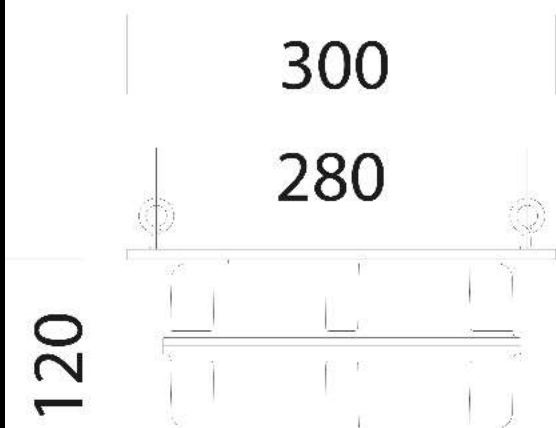

1175 Cassetta EM - 997654-00

Da utilizzarsi sempre in caso di acquisto di Saturno versione in emergenza con sottocodice -07.

**Download**

DXF 2D  
- 1175sat.dxf  
BIM  
- Acc. 1175 EM Box - 20200224.zip

Code	Gear	Kg	WTot	Colour
997654-00	CNL-E	1,81	0 W	NERO

**Prodotti**

- 2881 Saturno - concentrante

- 2885 Saturno - diffusore -

- 2885 Saturno ø370 HP - high

- 2882 Saturno ø370 -

- 2883 Saturno ø370 - diffusore

- 2888 Saturno ø370 bianco - diffusore

- 2884 Saturno ø370 - ellittico

The reported luminous flux is the flux emitted by the light source with a tolerance of ± 10% compared to the indicated value. The W tot column indicates the total wattage absorbed by the system without exceeding 10% of the indicated