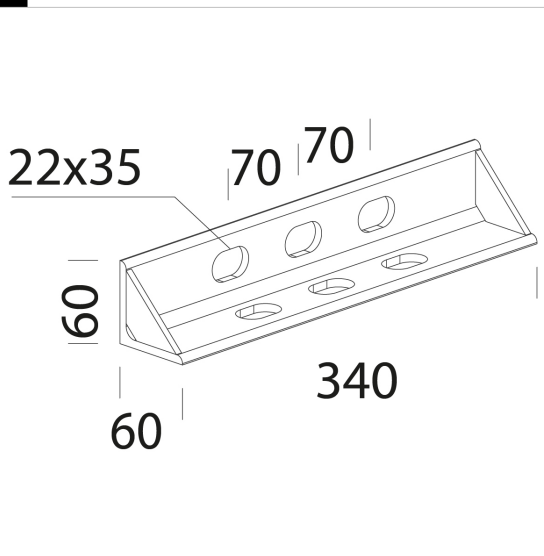

345 staffa a parete

Da utilizzare per l'installazione di Forum 1 modulo LED direttamente a parete.

Codice	Kg	WTot	Colore
995772-00	1.90	0 W	GRAFITE

Prodotti

- 2183 Forum LED - 1 MODULO

- 2180 Forum LED - 1 MODULO

- 2188 Forum LED HE - 1 MODULO - simmetrico

- 2177 Forum LED HE - 1 MODULO - asimmetrico 50°

- 2184 Forum LED - 1 MODULO - asimmetrico 60°

Il flusso luminoso riportato indica il flusso uscente dall'apparecchio con una tolleranza di $\pm 10\%$ rispetto al valore indicato. I W tot sono la potenza totale assorbita dal sistema e non supera il 10% del valore indicato.