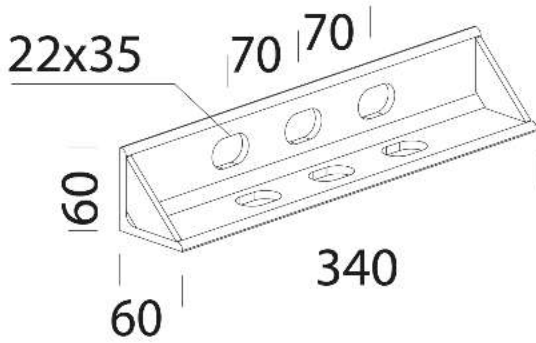

345 staffa a parete

Da utilizzare per l'installazione di Forum 1 modulo LED direttamente a parete.

Codice	Kg	WTot	Colore
995772-00	1.90	0 W	GRAFITE

Prodotti

- 2183 Forum LED - 1 MODULO

- 2180 Forum LED - 1 MODULO

- 2188 Forum LED HE - 1 MODULO - simmetrico

- 2177 Forum LED HE - 1 MODULO - asimmetrico 50°

- 2184 Forum LED - 1 MODULO - asimmetrico 60°

Il flusso luminoso riportato indica il flusso uscente dall'apparecchio con una tolleranza di $\pm 10\%$ rispetto al valore indicato. I W tot sono la potenza totale assorbita dal sistema e non supera il 10% del valore indicato.