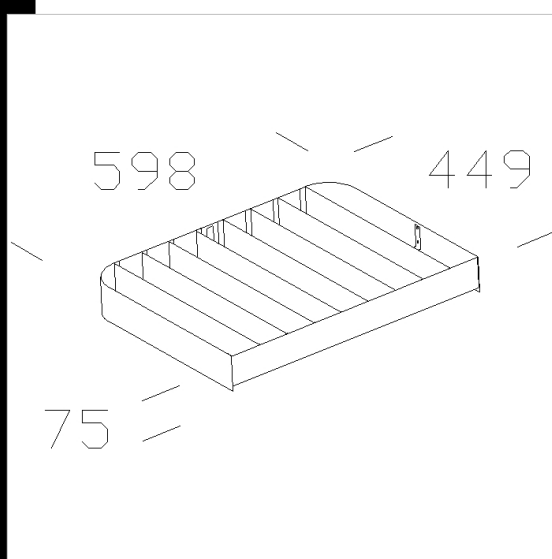

318 Schermo lamellare

In acciaio. Permette di ridurre gli effetti dell'abbagliamento e consente di direzionare maggiormente il fascio luminoso.

Download

DXF 2D
- acc_318_lamellare.dxf

Codice	Kg	WTot
995767-00	4.89	0 W

Prodotti

- 1744 Area - FM

- 1745 Area - FL

- 1743 Area - FS

Il flusso luminoso riportato indica il flusso uscente dall'apparecchio con una tolleranza di $\pm 10\%$ rispetto al valore indicato. I W tot sono la potenza totale assorbita dal sistema e non supera il 10% del valore indicato.