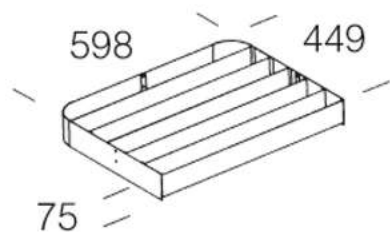

318 Schermo lamellare

In acciaio. Permette di ridurre gli effetti dell'abbagliamento e consente di direzionare maggiormente il fascio luminoso.

Download

DXF 2D
- acc_318_lamellare.dxf

Codice	Kg	WTot
995767-00	4.89	0 W

Prodotti

- 1744 Area - FM

- 1745 Area - FL

- 1743 Area - FS

Il flusso luminoso riportato indica il flusso uscente dall'apparecchio con una tolleranza di $\pm 10\%$ rispetto al valore indicato. I W tot sono la potenza totale assorbita dal sistema e non supera il 10% del valore indicato.