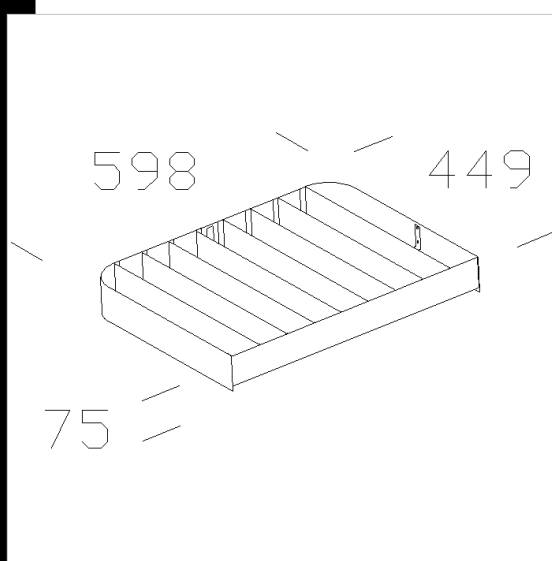

318 Schermo lamellare

In acciaio. Permette di ridurre gli effetti dell'abbagliamento e consente di direzionare maggiormente il fascio luminoso.

Download

DXF 2D
- acc_318_lamellare.dxf

Code	Gear	Kg	Watt	Base	Lamps	Colour
995762-00		0,52				ARGENTO SABBBIATO
995767-00		4,89				

Prodotti

- 1744 Area - FM

- 1745 Area - FL

- 1743 Area - FS