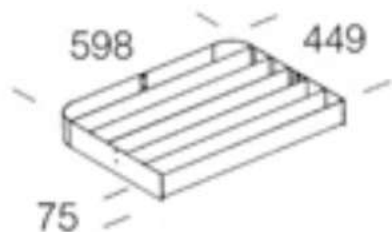

318 Schermo lamellare

In acciaio. Permette di ridurre gli effetti dell'abbagliamento e consente di direzionare maggiormente il fascio luminoso.

Download

DXF 2D
- acc_318_lamellare.dxf

Code	Gear	Kg	Watt	Base	Lamps	Colour
995762-00		0,52				ARGENTO SABBBIATO
995767-00		4,89				