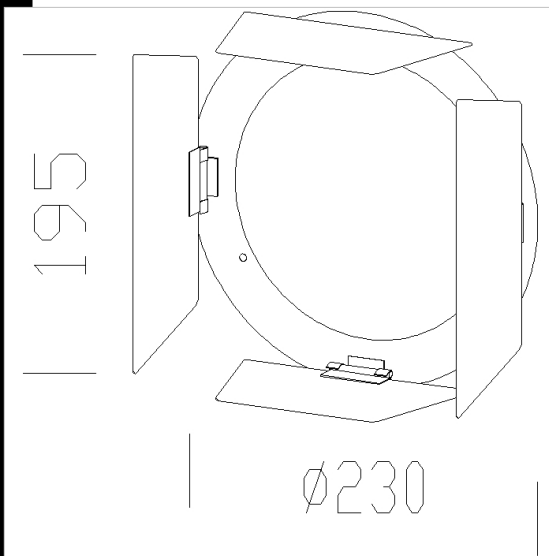

Download

DXF 2D
- acc_193_elfo.dxf

193 Frangiluce

In acciaio verniciatura a polvere. Permette di direzionare il fascio luminoso.

Codice	Kg	WTot	Colore
995756-00	0.47	0 W	NERO

Prodotti

- 1527 Elfo 150W diffusore

- 1528 Elfo 150W concentrante

Il flusso luminoso riportato indica il flusso uscente dall'apparecchio con una tolleranza di $\pm 10\%$ rispetto al valore indicato. I W tot sono la potenza totale assorbita dal sistema e non supera il 10% del valore indicato.