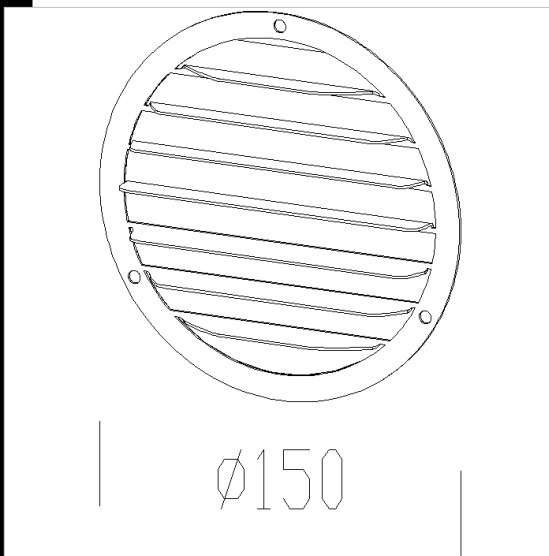

190 Schermo lamellare

In acciaio inox. Per ridurre gli effetti dell'abbagliamento consentendo di direzionare il fascio luminoso

Codice	Kg	WTot	Colore
995753-00	0.10	0 W	NERO

Prodotti

- 1524 Elfo 35/70W diffondente

- 1523 Elfo con tiges

- 1521 Elfo concentrante per

- 1525 Elfo 35/70W concentrante

Download

DXF 2D
- acc_190_elfo.dxf

Il flusso luminoso riportato indica il flusso uscente dall'apparecchio con una tolleranza di $\pm 10\%$ rispetto al valore indicato. I W tot sono la potenza totale assorbita dal sistema e non supera il 10% del valore indicato.