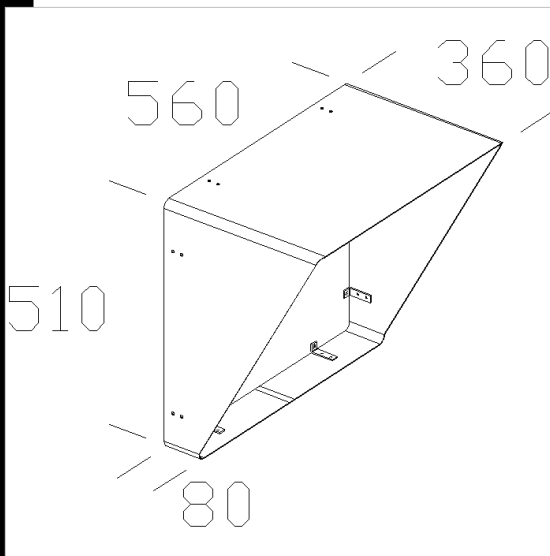

150 Convogliatore

In acciaio verniciato per cataforesi epossidica. Permette di convogliare il fascio luminoso in un'unica direzione.

Codice	Kg	WTot	Colore
995737-00	1.00	0 W	NERO

Prodotti

- 1168 Titanio - Simmetrico