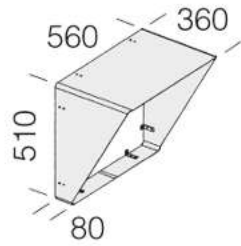

150 Convogliatore

In acciaio verniciato per cataforesi epossidica. Permette di convogliare il fascio luminoso in un'unica direzione.

Codice	Kg	WTot	Colore
995737-00	1.00	0 W	NERO

Prodotti

- 1168 Titanio - Simmetrico