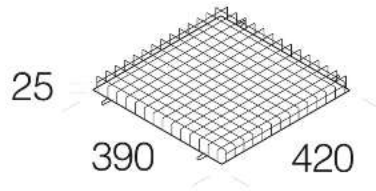

### 73 Gabbia di protezione

In tondino di acciaio plastificato.  
Per la protezione antiurto.

Codice	Kg	WTot	Colore
995716-00	0.54	0 W	NERO

#### Prodotti

- 1157 Indio

- 1159 Indio - Asimmetrico

- 1151 Indio - LED asimmetrico

- 1158 Indio

- 1155 Indio - LED simmetrico

Il flusso luminoso riportato indica il flusso uscente dall'apparecchio con una tolleranza di  $\pm 10\%$  rispetto al valore indicato. I W tot sono la potenza totale assorbita dal sistema e non supera il 10% del valore indicato.