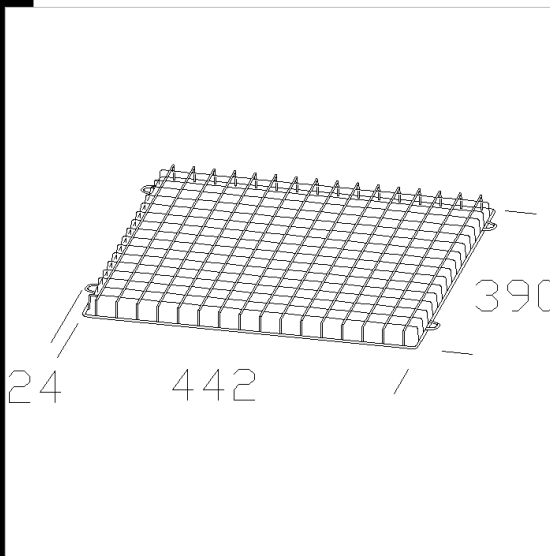

### 73 Gabbia di protezione

In tondino di acciaio plastificato.  
Per la protezione antiurto.

Codice	Kg	WTot	Colore
995716-00	0.54	0 W	NERO

#### Prodotti

- 1157 Indio

- 1159 Indio - Asimmetrico

- 1151 Indio - LED asimmetrico

- 1158 Indio

- 1155 Indio - LED simmetrico

Il flusso luminoso riportato indica il flusso uscente dall'apparecchio con una tolleranza di  $\pm 10\%$  rispetto al valore indicato. I W tot sono la potenza totale assorbita dal sistema e non supera il 10% del valore indicato.