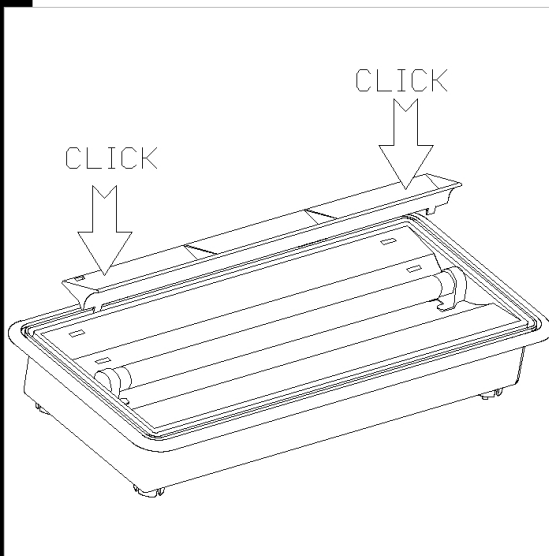

### 322 Deflettore per asimmetria

In policarbonato. Da utilizzare per rendere asimmetrica l'emissione luminosa

Codice	Cablaggio	Kg	Watt	Attacco base	Lampade	Colore
995211-00		0,25				BIANCO