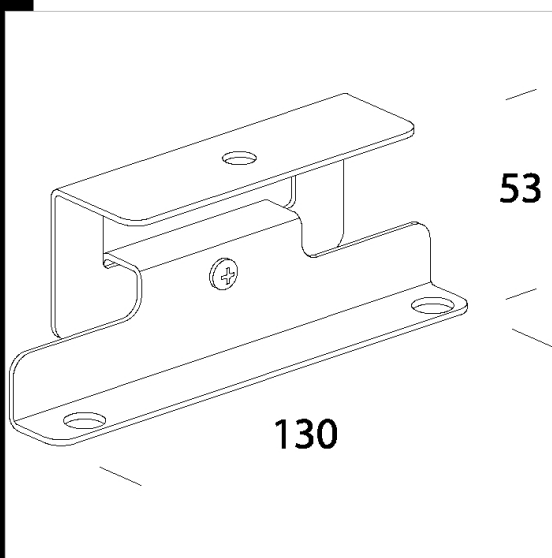

216 Attacco a plafone per versioni IP65

in acciaio. per l'installazione a plafone. Mantiene il grado di protezione. Prezzo alla bustina contenente 4 staffe.

Codice	Kg	WTot	Colore
994677-00	0.60	0 W	BIANCO

Prodotti

- 2658 Evoluzione IP65 -

- 2659 Evoluzione IP65 -

- 2657 Evoluzione IP65 -

- 2656 Evoluzione IP65 -

Il flusso luminoso riportato indica il flusso uscente dall'apparecchio con una tolleranza di $\pm 10\%$ rispetto al valore indicato. I W tot sono la potenza totale assorbita dal sistema e non supera il 10% del valore indicato.