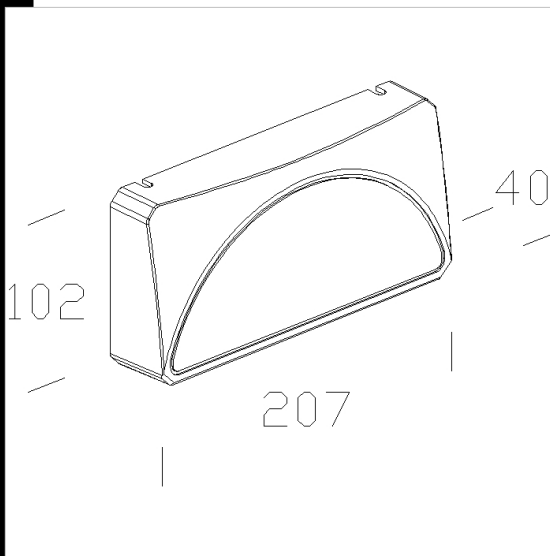

1910 Testatina

In ABS bianco. Da utilizzarsi come testata di chiusura dei moduli.
Prezzo alla bustina con 2 pezzi.

Codice	Kg	WTot	Colore
994640-00	0.01	0 W	BIANCO

Prodotti

- 1903 Super - semplice 2+2

- 1901 Super - semplice 1+1