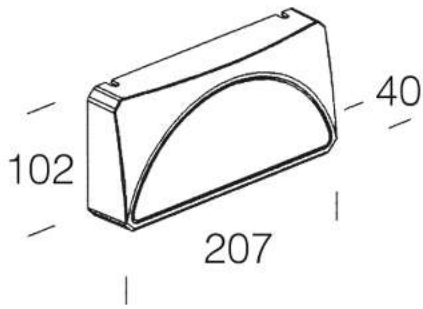

1910 Testatina

In ABS bianco. Da utilizzarsi come testata di chiusura dei moduli.
Prezzo alla bustina con 2 pezzi.

Codice	Kg	WTot	Colore
994640-00	0.01	0 W	BIANCO

Prodotti

- 1903 Super - semplice 2+2

- 1901 Super - semplice 1+1