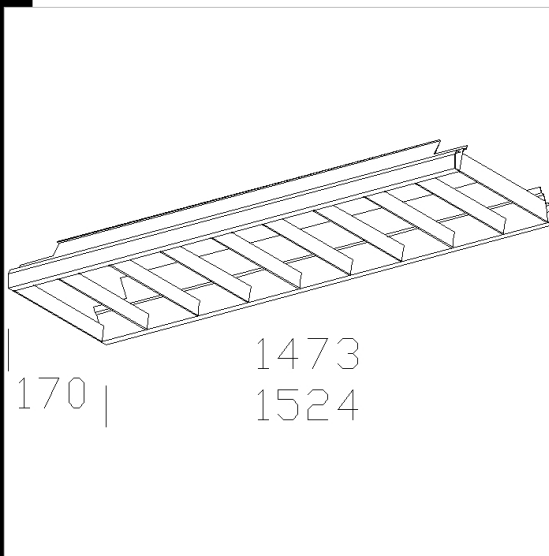

1921 Ottica speculare

Ottica in alluminio speculare, antiriflesso ed antiridescente a bassissima luminanza.

Code	Gear	Kg	Watt	Base	Lamps	Colour
994639-00		0,77	1/2 x 80		--	ALLUMINIO
994655-00		0,77	FL 1/2x58		--	ALLUMINIO

Prodotti

- 1903 Super - semplice 2+2

- 1901 Super - semplice 1+1