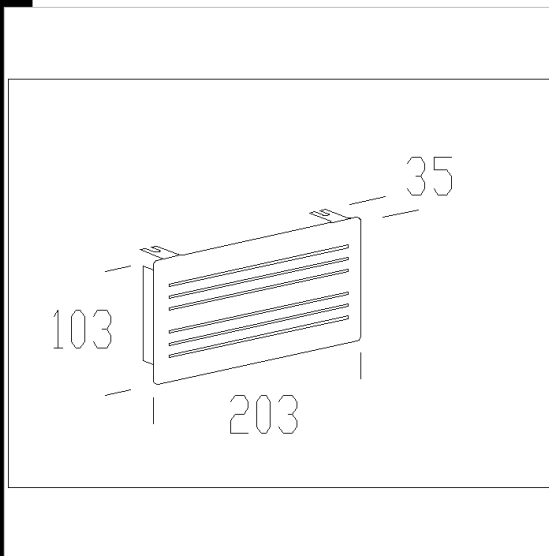

### 1924 tappo

In ABS bianco. Da utilizzarsi come testata di chiusura dei giunti acc. 1919/1925.  
Prezzo alla bustina con 2 pezzi.

Codice	Kg	WTot	Colore
994636-00	0.01	0 W	BIANCO

#### Prodotti

- 1903 Super - semplice 2+2

- 1904 Super - LED

- 1901 Super - semplice 1+1

Il flusso luminoso riportato indica il flusso uscente dall'apparecchio con una tolleranza di  $\pm 10\%$  rispetto al valore indicato. I W tot sono la potenza totale assorbita dal sistema e non supera il 10% del valore indicato.