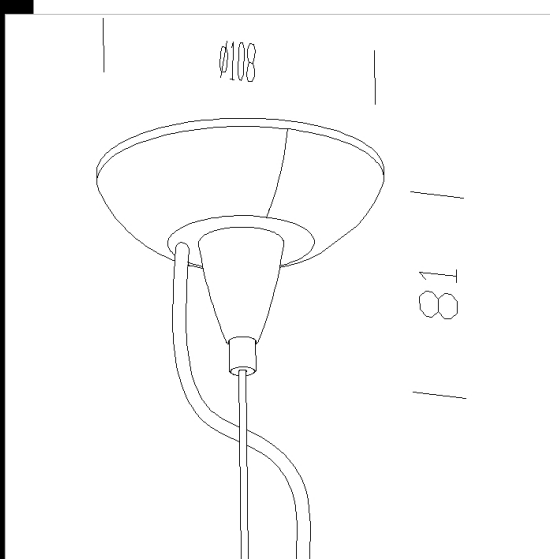

2508 Sospensione elettrificata

Completa di cavetto in acciaio con dispositivo per regolazione millimetrica e cavo di alimentazione (3x1.5). Carico max: Kg 30. lunghezza 200cm.

Download

DXF 2D
- 2509.dxf

Code	Kg	WTot	Colour
994010-00	0,46	0 W	ARGENTO MET.

Prodotti

- 3132 Tex fascio largo

- 3124 Ghost - luce

- 3120 Ghost - diffusore

- 3136 Campana - diffondente

- 3137 Campana

- 1770 Lanterna 2 - con lamellare

- 3113 Ghost - luce diretta/indiretta

- 1395 Cilindro a sospensione - COB

- 3110 Ghost - diffusore trasparente

- 3111 Ghost - diffusore interno metallizzato

- 3122 Ghost - diffusore

The reported luminous flux is the flux emitted by the light source with a tolerance of $\pm 10\%$ compared to the indicated value. The W tot column indicates the total wattage absorbed by the system without exceeding 10% of the indicated