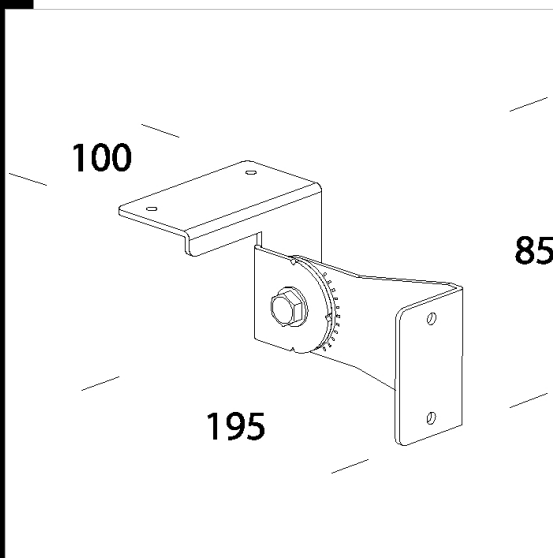

537 staffa orientabile

Per installare Sicura a parete o plafone. Ideale per installazione in fila continua.

Codice	Kg	WTot	Colore
993974-00	1.13	0 W	GREY

Prodotti

- 1769 Sicura - FL simmetrico

- 1775 Sicura - ellittico LED

- 1768 Sicura - FS simmetrico

- 1726 Sicura - simmetrico T5

Il flusso luminoso riportato indica il flusso uscente dall'apparecchio con una tolleranza di $\pm 10\%$ rispetto al valore indicato. I W tot sono la potenza totale assorbita dal sistema e non supera il 10% del valore indicato.