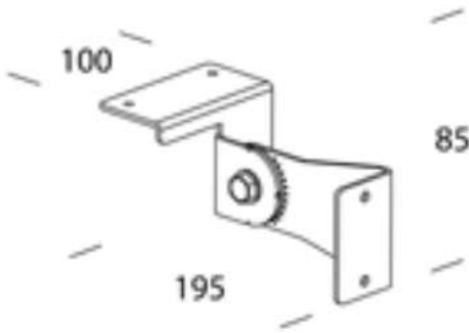

537 staffa orientabile

Per installare Sicura a parete o plafone. Ideale per installazione in fila continua.

Codice	Kg	WTot	Colore
993974-00	1.13	0 W	GREY

Prodotti

- 1769 Sicura - FL simmetrico

- 1775 Sicura - ellittico LED

- 1768 Sicura - FS simmetrico

- 1726 Sicura - simmetrico T5

Il flusso luminoso riportato indica il flusso uscente dall'apparecchio con una tolleranza di $\pm 10\%$ rispetto al valore indicato. I W tot sono la potenza totale assorbita dal sistema e non supera il 10% del valore indicato.