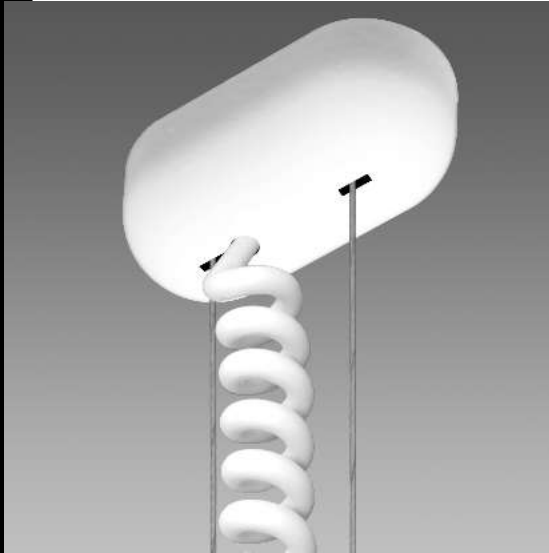

Download

2058 Sospensione elettrificata

Sospensione completa di cavetto in acciaio diam. 1,5 mm e lunghezza 1,5 m, con dispositivo di regolazione millimetrica e cavo di alimentazione spiralato (max 2000W).
Carico max: Kg 20.

Code	Kg	WTot	Colour
993904-00	0,49	0 W	NERO

Prodotti

- 3087 Top - Bilampada con

- 3086 Top - Monolampada con

- 3085 Top - Bilampada con

- 3084 Top - Monolampada con

The reported luminous flux is the flux emitted by the light source with a tolerance of $\pm 10\%$ compared to the indicated value. The W tot column indicates the total wattage absorbed by the system without exceeding 10% of the indicated