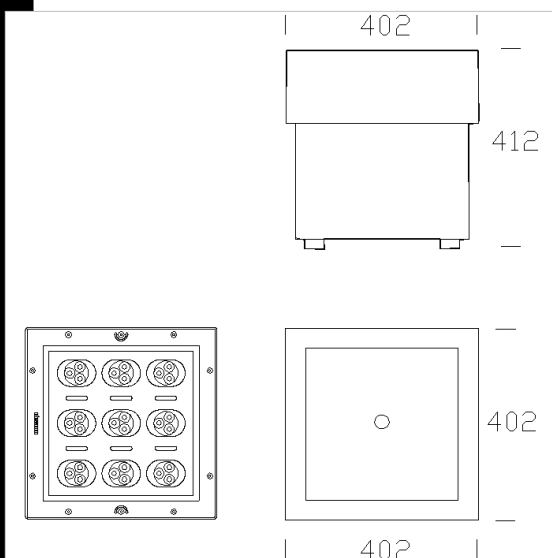

Codice	Kg	Lumen-K-CRI	WTot	Colore
991510-00	11.00	LED-186lm-6300K-10°	0 W	CORTEN
991511-00	11.00	LED-186lm-6300K-10°	0 W	ACC. NERO CERATO
991512-00	11.00	LED-186lm-6300K-10°	0 W	ACCIAIO OSSIDATO

Prodotti

Il flusso luminoso riportato indica il flusso uscente dall'apparecchio con una tolleranza di $\pm 10\%$ rispetto al valore indicato. I W tot sono la potenza totale assorbita dal sistema e non supera il 10% del valore indicato.