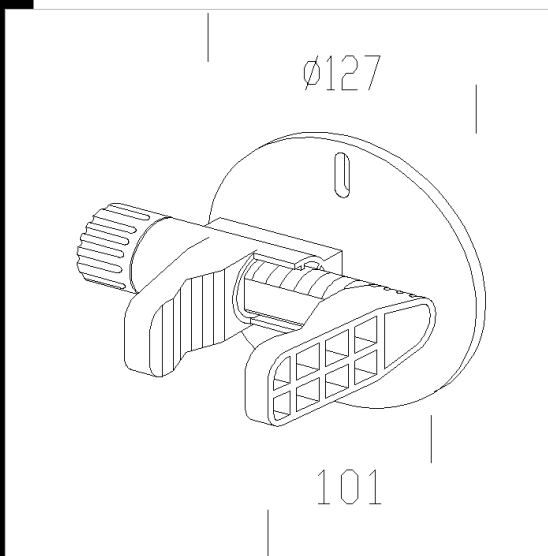

118 Morsetto

In nylon f.v. Permette di applicare Koala/Dafne su diverse superfici senza doverlo fissare definitivamente.
Apertura del morsetto da min. 20 a max 60 mm.

Download
DXF 2D
- acc118.dxf

Code	Kg	WTot	Colour
991334-00	0,40	0 W	NERO