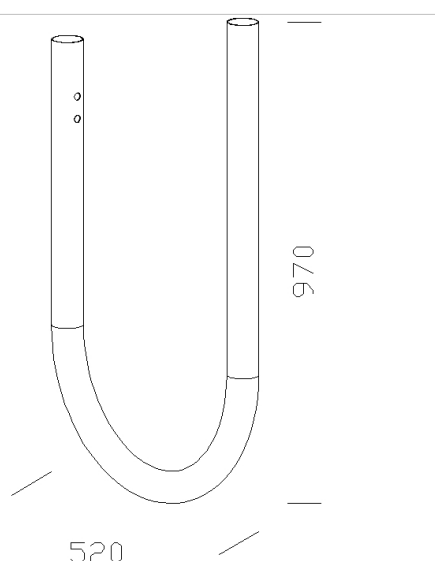

129 Braccio curvo

In acciaio e alluminio tropicalizzato, verniciatura per cataforesi, colore nero. Da applicare agli accessori della serie Corona diam. 120 e al palo acc. 1508/1509.

Download

- DXF 2D
- acc129.dxf
- 3DS
- disano_129.3ds
- 3DM
- disano_129.3dm

Code	Kg	WTot	Colour
991328-00	2,50	0 W	NERO
991329-00	6,32	0 W	GREY9007

Pali

- 1508 Palo rigato ø120 con

- 1509 Palo rigato ø120

Prodotti

- 1760 Lanterna 1 - con lamellare

- 1597 Vista - Con lamellare

- 1599 Vista d/i