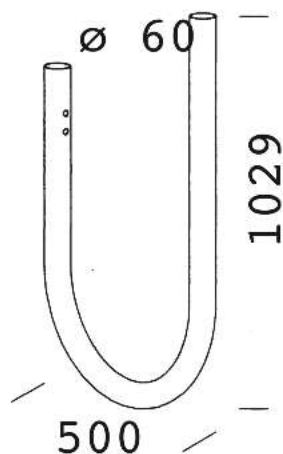

129 Braccio curvo

In acciaio e alluminio tropicalizzato, verniciatura per cataforesi, colore nero. Da applicare agli accessori della serie Corona diam. 120 e al palo acc. 1508/1509.

Download

- DXF 2D
- acc129.dxf
- 3DS
- disano_129.3ds
- 3DM
- disano_129.3dm

Code	Kg	WTot	Colour
991328-00	2,50	0 W	NERO
991329-00	6,32	0 W	GREY9007

Pali

- 1508 Palo rigato ø120 con

- 1509 Palo rigato ø120

Prodotti

- 1760 Lanterna 1 - con lamellare

- 1597 Vista - Con lamellare

- 1599 Vista d/i