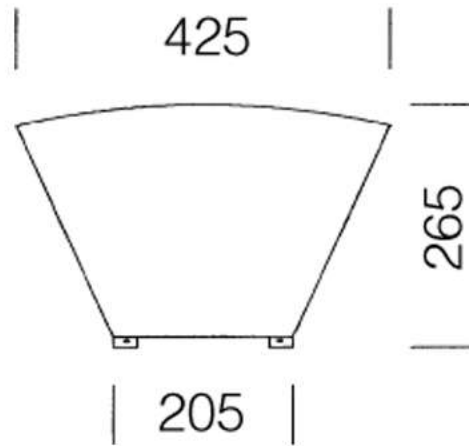

110 Schermo antiabbagliamento

In lamiera microforata. Per non abbagliare. Da installare all'interno dell'art. 1598 nel caso che questi sia montato vicino a finestre.

Download

- DXF 2D
- acc110.dxf
- Montaggi
- acc_110.pdf

Code	Kg	WTot	Colour
991327-00	0,50	0 W	BIANCO

Prodotti

- 1599 Vista d/i

- 1599 Vista anti-inquinamento

- 1595 Vista - Con schermo

- 1598 Vista - A luce indiretta

- 1598 Vista - per zona 1

The reported luminous flux is the flux emitted by the light source with a tolerance of $\pm 10\%$ compared to the indicated value. The W tot column indicates the total wattage absorbed by the system without exceeding 10% of the indicated