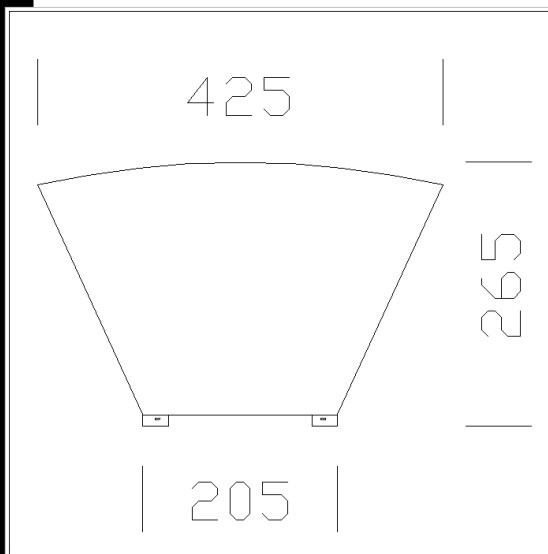

110 Schermo antiabbagliamento

In lamiera microforata. Per non abbagliare. Da installare all'interno dell'art. 1598 nel caso che questi sia montato vicino a finestre.

Download

- DXF 2D
- acc110.dxf
- Montaggi
- acc_110.pdf

Code	Kg	WTot	Colour
991327-00	0,50	0 W	BIANCO

Prodotti

- 1599 Vista d/i

- 1599 Vista anti-inquinamento

- 1595 Vista - Con schermo

- 1598 Vista - A luce indiretta

- 1598 Vista - per zona 1

The reported luminous flux is the flux emitted by the light source with a tolerance of $\pm 10\%$ compared to the indicated value. The W tot column indicates the total wattage absorbed by the system without exceeding 10% of the indicated