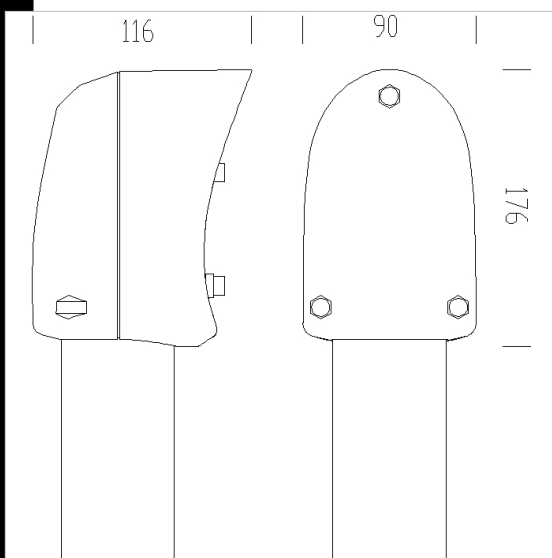

452 attacco palo mono

In nylon f.v. permette l'installazione di Garden su palo ø 60.

Codice	Kg	WTot	Colore
991252-00	0.29	0 W	NERO
991253-00	0.31	0 W	ARGENTO SABBBIATO

Prodotti

- 1280 Garden

- 1287 Garden

Il flusso luminoso riportato indica il flusso uscente dall'apparecchio con una tolleranza di  $\pm 10\%$  rispetto al valore indicato. I W tot sono la potenza totale assorbita dal sistema e non supera il 10% del valore indicato.