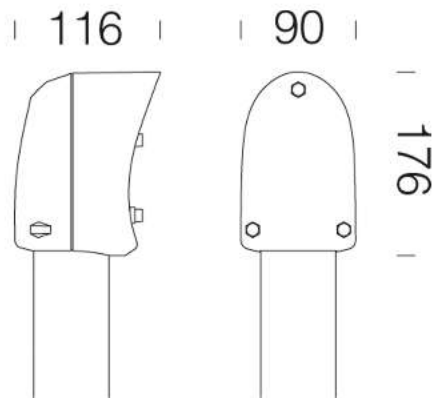

452 attacco palo mono

In nylon f.v. permette l'installazione di Garden su palo ø 60.

Codice	Kg	WTot	Colore
991252-00	0.29	0 W	NERO
991253-00	0.31	0 W	ARGENTO SABBBIATO

Prodotti

- 1280 Garden

- 1287 Garden

Il flusso luminoso riportato indica il flusso uscente dall'apparecchio con una tolleranza di  $\pm 10\%$  rispetto al valore indicato. I W tot sono la potenza totale assorbita dal sistema e non supera il 10% del valore indicato.