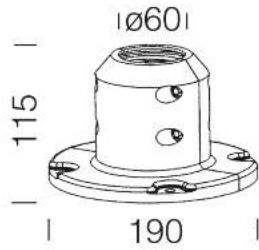

50 Base per acc.5

In nylon f.v. Completo di tasselli per l'interramento. Utilizzare con pali max h=1900. Attacco diam. 60.

Codice	Kg	WTot	Colore
991216-00	0.59	0 W	NERO

Pali

- 5 Palo in vetroresina

Prodotti

- 1320 Base grande

- 1313 Base alluminio -
cablaggio CNRL

- 1313 Base alluminio -
cablaggio S/CNR

Il flusso luminoso riportato indica il flusso uscente dall'apparecchio con una tolleranza di $\pm 10\%$ rispetto al valore indicato. I W tot sono la potenza totale assorbita dal sistema e non supera il 10% del valore indicato.