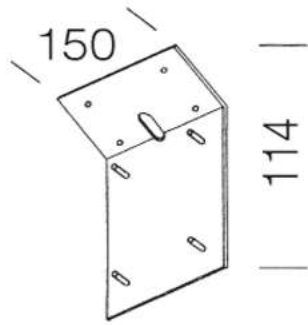

85 piastra 45°

Permette l'installazione di Lord a parete con vetro frontale parallelo al terreno

Codice	Kg	WTot	Colore
991210-00	0.62	0 W	GRAFITE

Prodotti

- 1560 Lord - Con Griglia

- 1560 Lord Asimmetrico- Con

- 1757 Lord - LED Bulb

Il flusso luminoso riportato indica il flusso uscente dall'apparecchio con una tolleranza di $\pm 10\%$ rispetto al valore indicato. I W tot sono la potenza totale assorbita dal sistema e non supera il 10% del valore indicato.