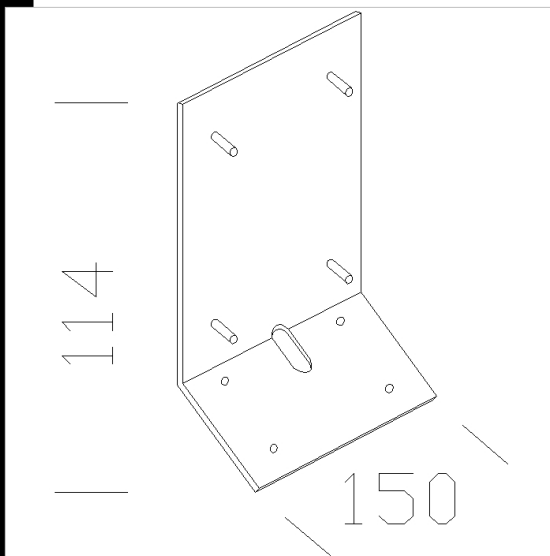

85 piastra 45°

Permette l'installazione di Lord a parete con vetro frontale parallelo al terreno

Codice	Kg	WTot	Colore
991210-00	0.62	0 W	GRAFITE

Prodotti

- 1560 Lord - Con Griglia

- 1560 Lord Asimmetrico- Con

- 1757 Lord - LED Bulb

Il flusso luminoso riportato indica il flusso uscente dall'apparecchio con una tolleranza di $\pm 10\%$ rispetto al valore indicato. I W tot sono la potenza totale assorbita dal sistema e non supera il 10% del valore indicato.