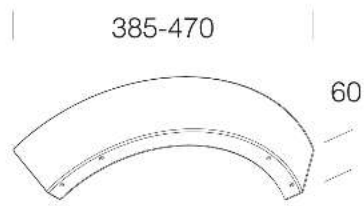

521 schermatura

In acciaio verniciato.
Da utilizzare quando Sforza diam. 600 viene installato vicino a finestre di abitazioni per non abbagliare

Download

DXF 2D
- 521.dxf

Code	Kg	WTot	Colour
991201-00	0,00	0 W	NERO

Prodotti

- 3187 Sforza Ø600

The reported luminous flux is the flux emitted by the light source with a tolerance of $\pm 10\%$ compared to the indicated value. The W tot column indicates the total wattage absorbed by the system without exceeding 10% of the indicated