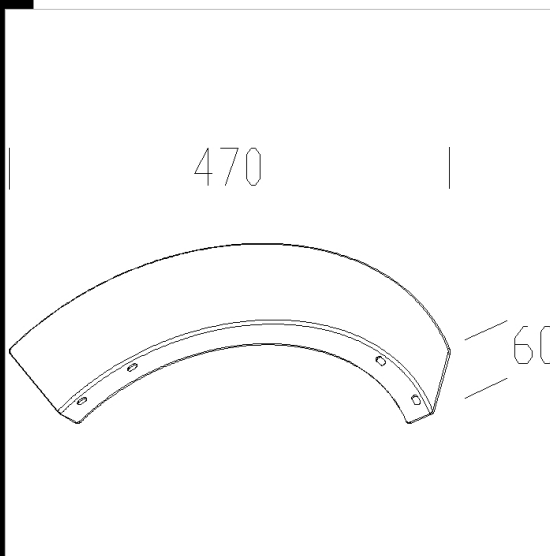

521 schermatura

In acciaio verniciato.
Da utilizzare quando Sforza diam. 600 viene installato vicino a finestre di abitazioni per non abbagliare

Download

DXF 2D
- 521.dxf

Code	Kg	WTot	Colour
991201-00	0,00	0 W	NERO

Prodotti

- 3187 Sforza Ø600

The reported luminous flux is the flux emitted by the light source with a tolerance of $\pm 10\%$ compared to the indicated value. The W tot column indicates the total wattage absorbed by the system without exceeding 10% of the indicated