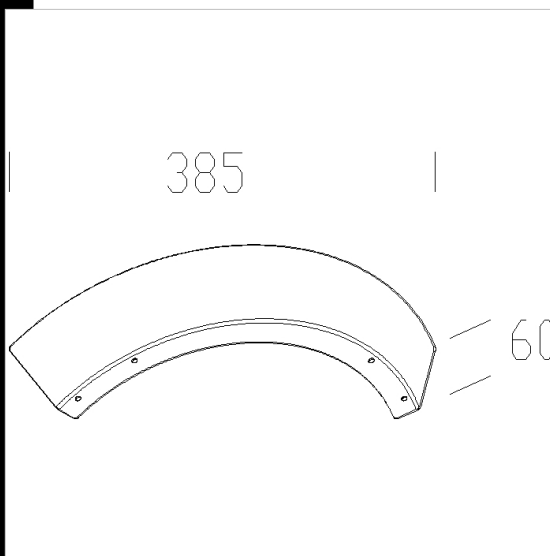

520 schermatura

In acciaio verniciato.
Da utilizzare quando Sforza diam. 500 viene installato vicino a finestre di abitazioni per non abbagliare

Download

DXF 2D
- 520.dxf

Code	Kg	WTot	Colour
991200-00	0,16	0 W	NERO

Prodotti

- 3185 Sforza Ø500

The reported luminous flux is the flux emitted by the light source with a tolerance of $\pm 10\%$ compared to the indicated value. The W tot column indicates the total wattage absorbed by the system without exceeding 10% of the indicated