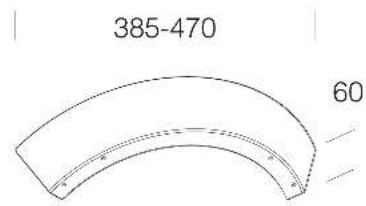

520 schermatura

In acciaio verniciato.
Da utilizzare quando Sforza diam. 500 viene installato vicino a finestre di abitazioni per non abbagliare

Download

DXF 2D
- 520.dxf

Code	Kg	WTot	Colour
991200-00	0,16	0 W	NERO

Prodotti

- 3185 Sforza Ø500

The reported luminous flux is the flux emitted by the light source with a tolerance of $\pm 10\%$ compared to the indicated value. The W tot column indicates the total wattage absorbed by the system without exceeding 10% of the indicated