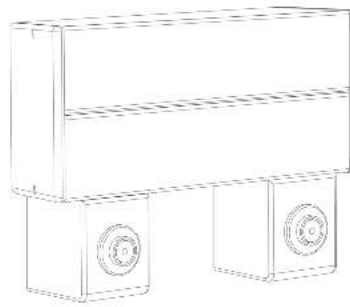

7210 Box valvole gas

Download
DXF 2D
- acc7210.dxf

Code	Kg	WTot
721000-00	0,00	0 W

Prodotti

- 7202 Serena - luce centrale

- 7201 Serena - luce diretta

- 7204 Serena - versioni speciali

- 7203 Serena - luce centrale