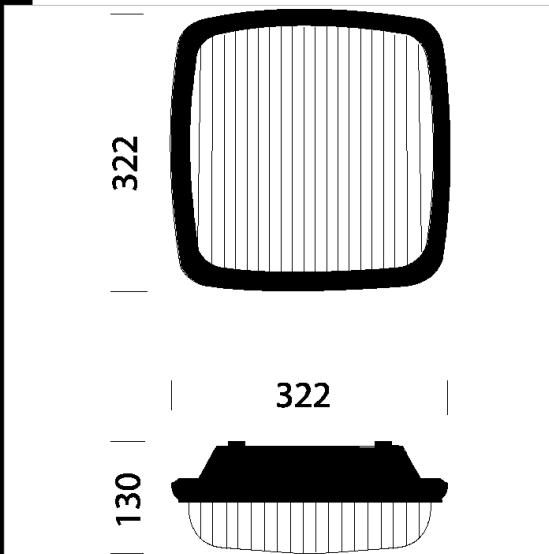

1845 Cubo LED

**CORPO:** In policarbonato bianco infrangibile ed autoestinguento V2, stabilizzato ai raggi UV.  
**DIFFUSORE:** in policarbonato satinato antiabbagliamento infrangibile ed autoestinguento V2, stabilizzato ai raggi UV, liscio esternamente antipolvere.  
**MONTAGGIO:** A plafone, a parete.  
**NORMATIVA:** Prodotti in conformità alle vigenti norme EN 60598- CEI 34-21, sono protette con il grado IP65 secondo le EN 60529. Installabili su superfici normalmente infiammabili. In classe doppio isolamento.  
**Classificazione rischio fotobiologico:** Gruppo esente  
**LED:** Fattore di potenza:  $\geq 0,85$   
**Mantenimento del flusso luminoso al 80%:** 50000h (L80B20)

Code	Gear	Kg	Lumen Output-K-CRI	WTot	Colour
427445-00	CLD	1,64	LED-954lm-4000K-CRI 80	10 W	GRIGIO

Download

DXF 2D  
- 1845.dxf

Montaggi  
- COSMO\_CUBO\_ORMA.pdf

The reported luminous flux is the flux emitted by the light source with a tolerance of  $\pm 10\%$  compared to the indicated value. The W tot column indicates the total wattage absorbed by the system without exceeding 10% of the indicated