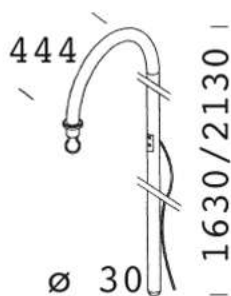

1463 Braccio in giù

In acciaio tropicalizzato Ø60, verniciatura per cataforesi epossidica, nera o argento e finitura bugnata con resina acrilica.
Cavo elettrico già inserito al silicone in guaina PVC 3x0.75

Download

DXF 2D
- d1463.dxf
3DS
- disano_1463_426918_00.3ds
3DM
- disano_1463_426918_00.3dm

Code	Kg	WTot	Colour
426914-00	7,60	0 W	NERO
426919-00	8,08	0 W	GREY9007
426918-00	2,50	0 W	GREY9007
426913-00	2,50	0 W	NERO

Pali

- 1508 Palo rigato ø120 con

- 1509 Palo rigato ø120

Prodotti

- 1320 Base grande

- 1313 Base alluminio -
cablaggio CNRL

- 1313 Base alluminio -
cablaggio S/CNR

- 3188 Sforza Ø600 - Centro
strada

- 1517 Clima LED

- 1512 Bastia - LED

The reported luminous flux is the flux emitted by the light source with a tolerance of $\pm 10\%$ compared to the indicated value. The W tot column indicates the total wattage absorbed by the system without exceeding 10% of the indicated