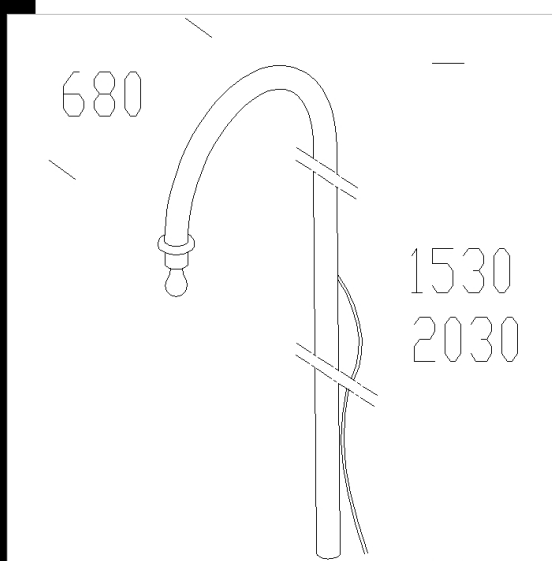

1463 Braccio in giù

In acciaio tropicalizzato Ø60, verniciatura per cataforesi epossidica, nera o argento e finitura bugnata con resina acrilica.
Cavo elettrico già inserito al silicone in guaina PVC 3x0.75

Download

DXF 2D
- d1463.dxf
3DS
- disano_1463_426918_00.3ds
3DM
- disano_1463_426918_00.3dm

Code	Kg	WTot	Colour
426914-00	7,60	0 W	NERO
426919-00	8,08	0 W	GREY9007
426918-00	2,50	0 W	GREY9007
426913-00	2,50	0 W	NERO

Pali

Prodotti

The reported luminous flux is the flux emitted by the light source with a tolerance of $\pm 10\%$ compared to the indicated value. The W tot column indicates the total wattage absorbed by the system without exceeding 10% of the indicated