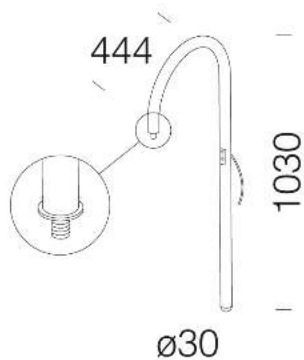

Codice	Kg	WTot	Colore
426905-00	1.00	0 W	NERO
426920-00	1.50	0 W	GREY9007

Pali

Prodotti

Il flusso luminoso riportato indica il flusso uscente dall'apparecchio con una tolleranza di $\pm 10\%$ rispetto al valore indicato. I W tot sono la potenza totale assorbita dal sistema e non supera il 10% del valore indicato.