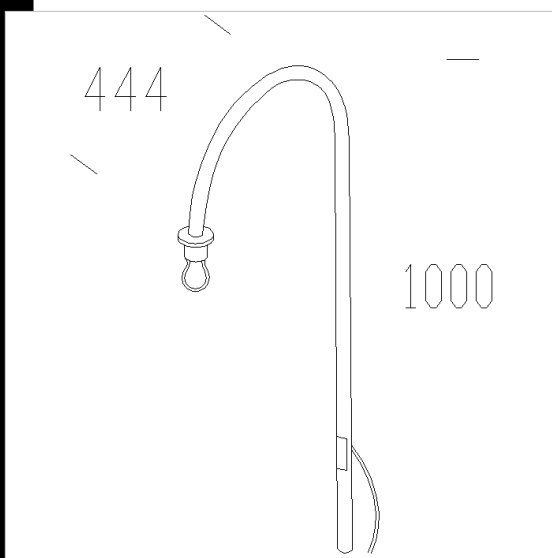

3DM
- disano_1373.3dm

1373 braccio curvo

Composto da un distanziale e da una basetta, in alluminio verniciato per cataforesi. Per il montaggio a parete.
Da utilizzare con art. 1555 Brera e art. 1559 Siena.

Codice	Kg	WTot	Colore
426905-00	1.00	0 W	NERO
426920-00	1.50	0 W	GREY9007

Pali

Prodotti

Il flusso luminoso riportato indica il flusso uscente dall'apparecchio con una tolleranza di $\pm 10\%$ rispetto al valore indicato. I W tot sono la potenza totale assorbita dal sistema e non supera il 10% del valore indicato.