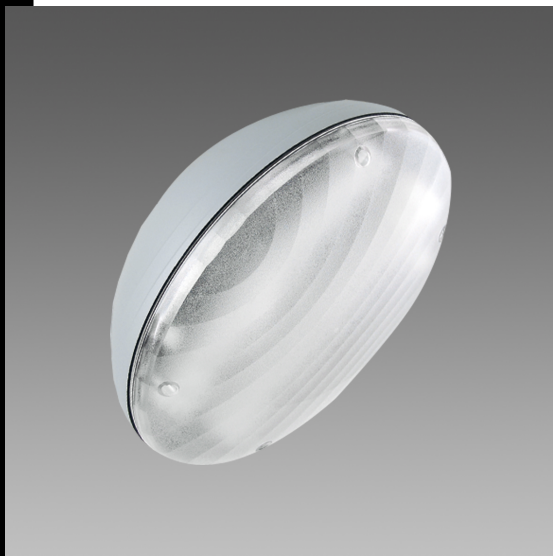

1287 Garden

Corpo: In nylon f.v. stabilizzato ai raggi UV.  
 Riflettore: In alluminio speculare.  
 Diffusore: In policarbonato satinato internamente antiabbagliamento, infrangibile ed autoestinguento V2, stabilizzato ai raggi UV.  
 Portalampada: In policarbonato e contatti in bronzo fosforoso).  
 Cablaggio: Alimentazione 230V/50Hz (CNRL). Cavetto rigido sezione 0.50 mm<sup>2</sup> Morsettiera 2P+T con massima sezione dei conduttori ammessa 2.5 mm<sup>2</sup>.  
 Equipaggiamento: Pressacavo in gomma (cavo min. Ø9 max Ø12). Viterie impermeabili in acciaio. Completo di piastra per il fissaggio.  
 Normative: Prodotti in conformità alle norme EN60598 - CEI 34 - 21. Hanno grado di protezione secondo le norme EN60529.

Codice	Cablaggio	Kg	Watt	Attacco base	Lampade	Colore
420841-08	CELL	1,64	FLC 2x18L	2G11	1200lm-4000K-Ra 1b	NERO
420843-08	CELL	1,90	FLC 2x18L	2G11	1200lm-4000K-Ra 1b	ARGENTO SABBBIATO
420841-07	CELL-E	2,30	FLC 2x18L	2G11	1200lm-4000K-Ra 1b	NERO
420843-07	CELL-E	1,64	FLC 2x18L	2G11	1200lm-4000K-Ra 1b	ARGENTO SABBBIATO
420841-00	CNR-L	1,64	FLC 2x18L	2G11	1200lm-4000K-Ra 1b	NERO
420843-00	CNR-L	1,64	FLC 2x18L	2G11	1200lm-4000K-Ra 1b	ARGENTO SABBBIATO