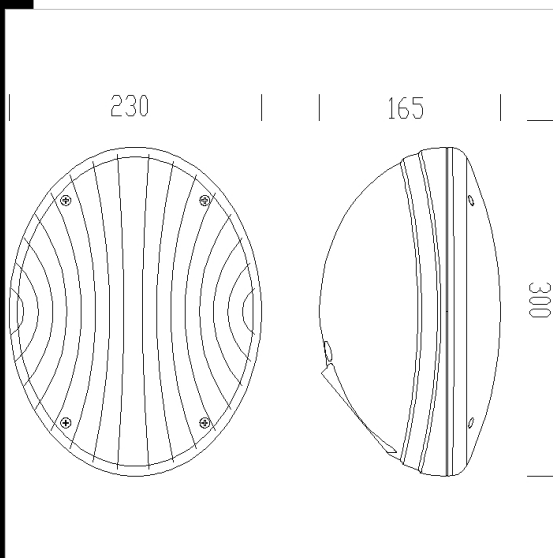

1287 Garden

Corpo: In nylon f.v. stabilizzato ai raggi UV.  
 Riflettore: In alluminio speculare.  
 Diffusore: In policarbonato satinato internamente antiabbagliamento, infrangibile ed autoestinguento V2, stabilizzato ai raggi UV.  
 Portalampada: In policarbonato e contatti in bronzo fosforoso).  
 Cablaggio: Alimentazione 230V/50Hz (CNRL). Cavetto rigido sezione 0.50 mm<sup>2</sup> Morsettiera 2P+T con massima sezione dei conduttori ammessa 2.5 mm<sup>2</sup>.  
 Equipaggiamento: Pressacavo in gomma (cavo min. Ø9 max Ø12). Viterie impermeabili in acciaio. Completo di piastra per il fissaggio.  
 Normative: Prodotti in conformità alle norme EN60598 - CEI 34 - 21. Hanno grado di protezione secondo le norme EN60529.

Codice	Cablaggio	Kg	Watt	Attacco base	Lampade	Colore
420841-08	CELL	1,64	FLC 2x18L	2G11	1200lm-4000K-Ra 1b	NERO
420843-08	CELL	1,90	FLC 2x18L	2G11	1200lm-4000K-Ra 1b	ARGENTO SABBBIATO
420841-07	CELL-E	2,30	FLC 2x18L	2G11	1200lm-4000K-Ra 1b	NERO
420843-07	CELL-E	1,64	FLC 2x18L	2G11	1200lm-4000K-Ra 1b	ARGENTO SABBBIATO
420841-00	CNR-L	1,64	FLC 2x18L	2G11	1200lm-4000K-Ra 1b	NERO
420843-00	CNR-L	1,64	FLC 2x18L	2G11	1200lm-4000K-Ra 1b	ARGENTO SABBBIATO