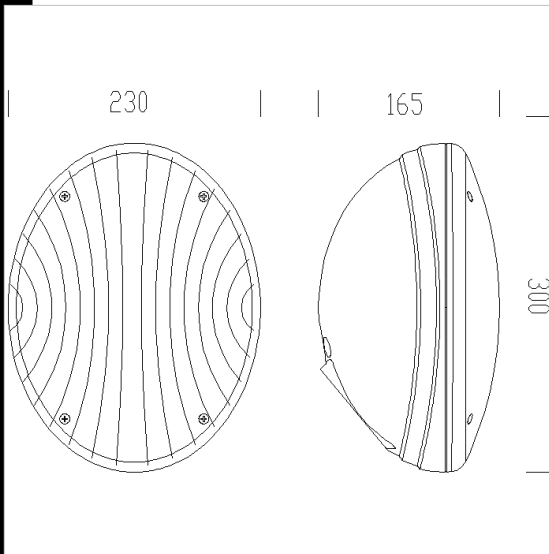

1287 Garden

Corpo: In nylon f.v. stabilizzato ai raggi UV.
 Riflettore: In alluminio speculare.
 Diffusore: In policarbonato satinato internamente antiabbagliamento, infrangibile ed autoestinguento V2, stabilizzato ai raggi UV.
 Portalampada: In policarbonato e contatti in bronzo fosforoso).
 Cablaggio: Alimentazione 230V/50Hz . Cavetto rigido sezione 0.50 mm2
 Morsettiere 2P+T con massima sezione dei conduttori ammessa 2.5 mm2.
 Equipaggiamento: Pressacavo in gomma (cavo min. Ø9 max Ø12). Viterie impermeabili in acciaio. Completo di piastra per il fissaggio.
 Normative: Prodotti in conformità alle norme EN60598 - CEI 34 - 21. Hanno grado di protezione secondo le norme EN60529.

catalogo.codice	catalogo.cablaggio	kg	catalogo.watt	catalogo.attacco	catalogo.lampade	catalogo.colore
420841-00	CELL	1.64	FLC 2x18L	2G11	1200lm-4000K-Ra 1b	NERO
420843-00	CELL	1.64	FLC 2x18L	2G11	1200lm-4000K-Ra 1b	ARGENTO SABBBIATO
420841-07	CELL-E	2.30	FLC 2x18L	2G11	1200lm-4000K-Ra 1b	NERO
420843-07	CELL-E	1.64	FLC 2x18L	2G11	1200lm-4000K-Ra 1b	ARGENTO SABBBIATO