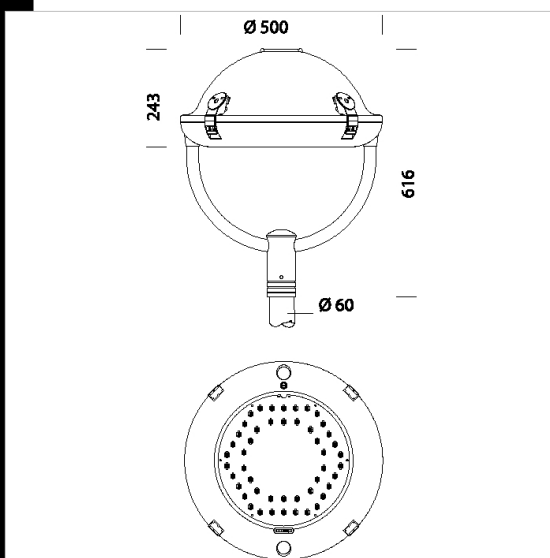

Download

- DXF 2D
- 3196.dxf
- 3DS
- disano_3196_sforza.3ds
- 3DM
- disano_3196_sforza.3dm
- Montaggi
- sforza2.pdf
- 3196 piastra led-osram.dxf
- sforza_forcella installazione.dxf

Codice	Cablaggio	Kg	Watt	Attacco base	Lampade	Colore
327050-00	CLD CELL	9,66	LED white 40W		6468lm @ 350mA-4000K-CRI>70	ARGENTO/GRAFITE

Pali